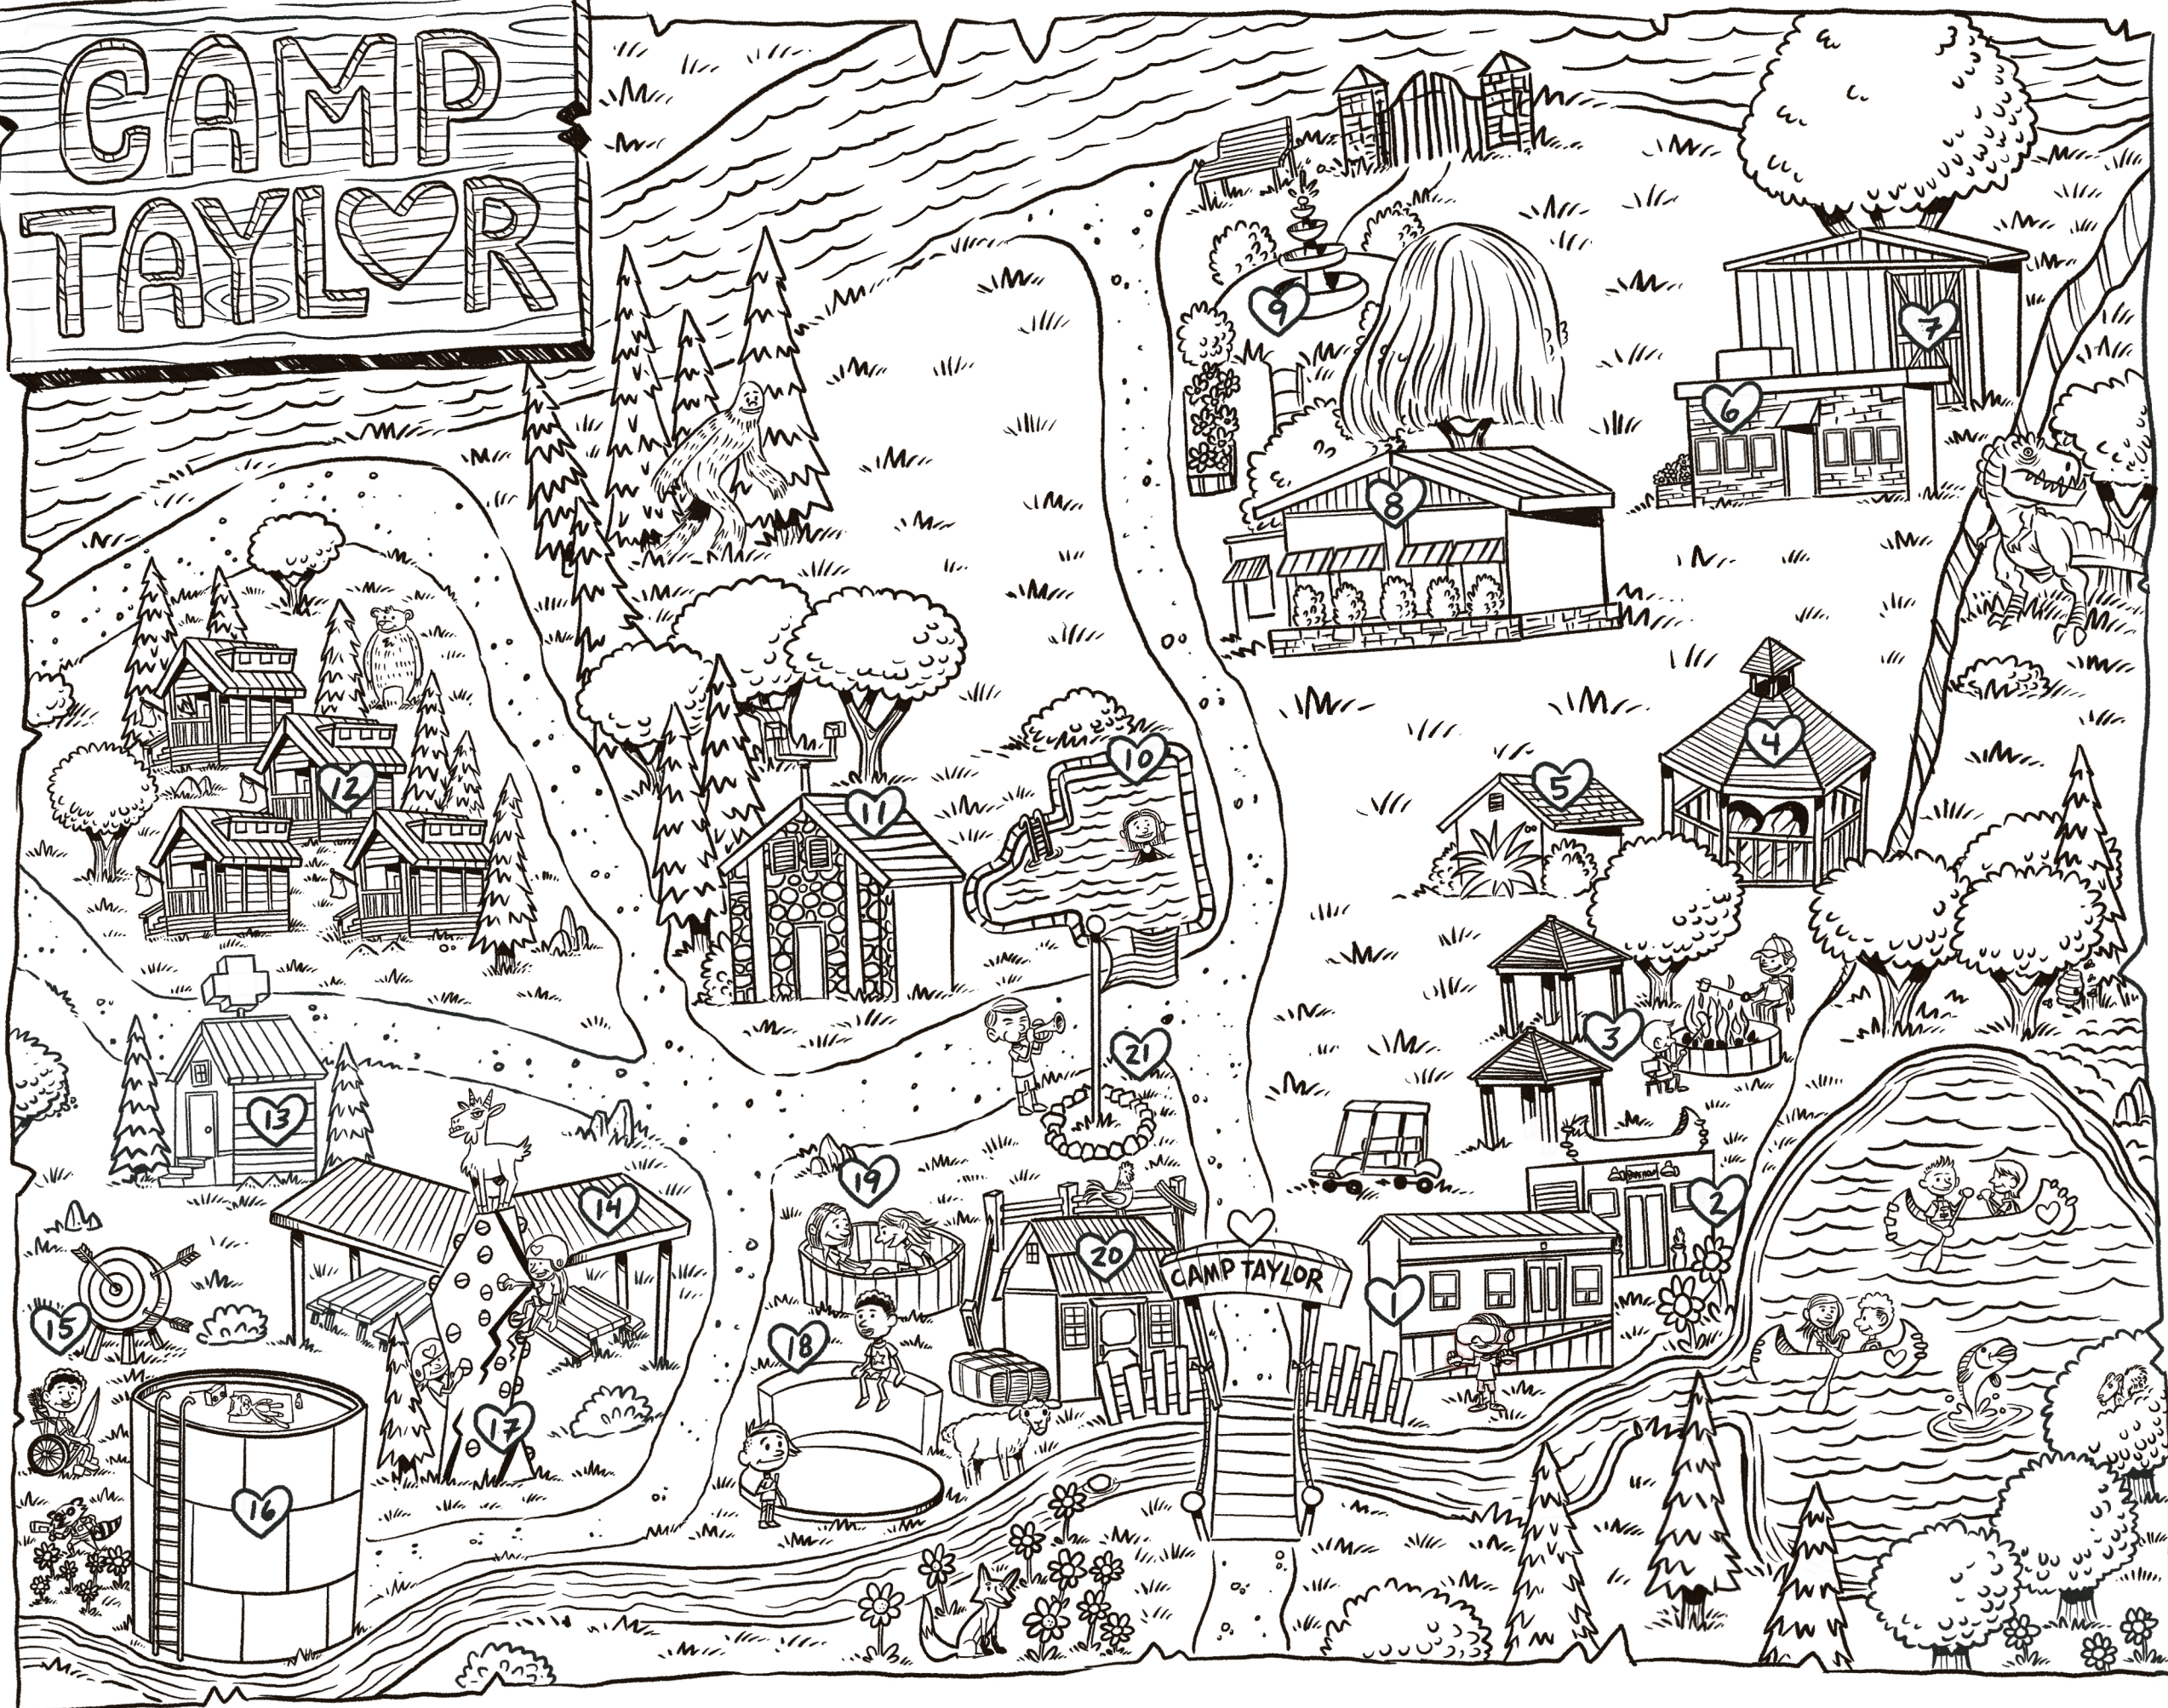

CAMP TAYLOR

CAMP MAP

- 1.- HEART ART JOURNALING
- 2.- BOATHOUSE
- 3.- GAZEBOS & FIREPIT
- 4.- BUTTERFLY GAZEBO
- 5.- RESTROOMS
- 6.- ART STUDIO
- 7.- POTTERY BARN
- 8.- DINING LODGE
- 9.- WATER GARDEN
- 10.- DUCTPOND POOL
- 11.- GAME ROOM
- 12.- CABINS
- 13.- INFIRMARY
- 14.- SHADED OVERHANG
- 15.- ARCHERY RANGE
- 16.- WATER TOWER
- 17.- CLIMBING WALL
- 18.- CHALK WALL
- 19.- GAGA BALL PIT
- 20.- BARN
- 21.- FLAGPOLE